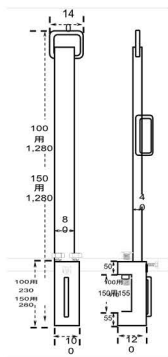

# マイティベース・ライトステップ・親綱セット

親綱支柱

親綱セット  
※緊張器付き

型式	天板寸法		設置寸法		重量 kg	許容荷重 N(kgf)	手掛り棒
	幅	長さ	幅	長さ			
	mm	mm	mm	mm			
CSR70D	400	1,054	501~527	1,397~1,474	9.4	1.47 (150)	-
CSR100D		1,300	529~586	1,721~1,889	11.5		-
CSR130D		1,300	582~639	1,870~2,038	13.2		-
CSR130TF		1,300	582~639	1,870~2,038	15.4		4
CSR150TF		1,488	630~682	2,184~2,339	20.1		4
CSG18TC		500	1,540	830~919	2,596~2,849		26.2

型式	天板寸法		天板高さ mm	設置寸法			重量 kg	許容荷重 N(kgf)
	幅	長さ		正面幅	背面幅	長さ		
	mm	mm		mm	mm	mm		
3尺	500	526	900	512	631	1,219	24	1.17 (120)
5尺			1,500		736	1,607	29	
6尺			1,800		789	1,801	30	
7尺			2,100		841	1,995	34	