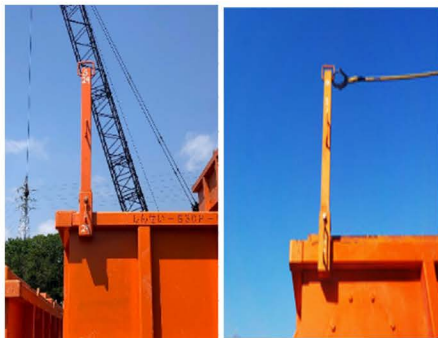

# マイティベース・ライトステップ・親綱セット

親綱支柱

親綱セット  
※緊張器付き

型式	天板寸法		設置寸法		重量 kg	許容荷重 N(kgf)	手掛り棒
	幅	長さ	幅	長さ			
	mm	mm	mm	mm			
CSR70D	400	1,054	501~527	1,397~1,474	9.4	1.47 (150)	-
CSR100D		1,300	529~586	1,721~1,889	11.5		-
CSR130D		1,300	582~639	1,870~2,038	13.2		-
CSR130TF		1,300	582~639	1,870~2,038	15.4		4
CSR150TF		1,488	630~682	2,184~2,339	20.1		4
CSG18TC		500	1,540	830~919	2,596~2,849		26.2

型式	天板寸法		天板高さ mm	設置寸法			重量 kg	許容荷重 N(kgf)
	幅	長さ		正面幅	背面幅	長さ		
	mm	mm		mm	mm	mm		
3尺	500	526	900	512	631	1,219	24	1.17 (120)
5尺			1,500		736	1,607	29	
6尺			1,800		789	1,801	30	
7尺			2,100		841	1,995	34	