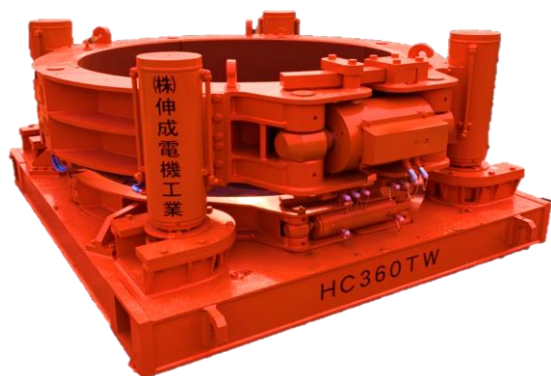

パワージャッキ

型式	HC200T 800型	HC280T 800型	HC280T 1016型	HC360T 1200型	HC360T 1280型	HC360T 1500型	HC360T 1750型	HC360T 1800型	HC360T 1980型	HC360T 2000型	HC360T 2250型
A	800	800	1,016	1,200	1,280	1,500	1,750	1,800	1,980	2,000	2,250
B	1,200	1,600	1,490	1,690	1,770	1,990	2,240	2,290	2,600	2,490	2,740
C	※1 取付可能ライナーにより寸法が変わります(取付可能ライナーは機種により異なりますので別途御問い合わせください)										
D	1,700	2,090	2,100	2,100	2,100	2,200	2,300	2,300	2,650	2,500	2,900
E	1,650	1,950	1,920	2,110	2,110	2,384	2,660	2,684	2,864	2,884	3,160
F	1,890	2,210	2,160	2,350	2,350	2,618	2,900	2,918	3,104	3,118	3,400
G	1,250	1,500	1,480	1,680	1,680	1,954	2,230	2,254	2,434	2,454	2,730
H	1,190	1,420	1,385	1,385	1,385	1,387	1,385	1,387	1,387	1,387	1,385
I	400	400	400	500	500	500	500	500	600	500	500
J	230	280	230	280	280	282	280	282	282	282	280
K	250	380	405	405	405	405	405	405	405	405	405
L	1,200	1,200	1,600	1,600	1,600	1,600	1,600	1,600	1,600	1,600	1,600
重量 (kg)	3,840	6,190	6,340	6,590	6,640	7,100	7,290	7,400	8,240	8,300	8,400

型式	HC360T 2500型	HC360T 2750型	HC600T (360T) 3200型	HC480T 3250型
A	2,500	2,750	3,200	3,250
B	2,990	3,240	3,860	3,920
C	※1			
D	3,000	3,200	4,800	4,800
E	3,384	3,660	4,390	4,390
F	3,618	3,900	4,600	4,600
G	2,954	3,230	2,600	2,600
H	1,387	1,385	1,520	1,520
I	500	500	600	600
J	282	280	400	400
K	405	405	320	320
L	1,600	1,600	1,600	1,600
重量 (kg)	9,100	9,200	17,200	16,800