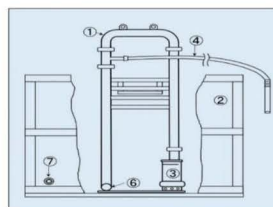

ジェットミキサー

横型タイプ

縦型タイプ（ポンプ一体）

1	ジェットミキサー本体
2	水槽
3	水中ポンプ
4	ベントナイト吸入ホース
5	サニールース4吋
6	排出パイプ
7	水抜ニップル