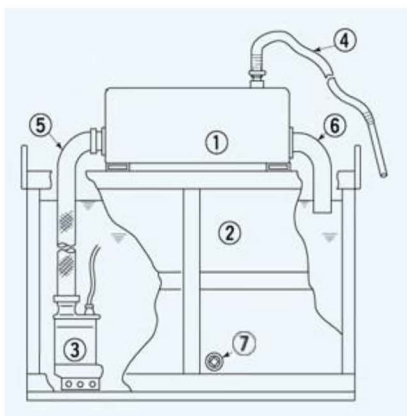

ジェットミキサー

横型タイプ

縦型タイプ（ポンプ一体）

1	ジェットミキサー本体
2	水槽
3	水中ポンプ
4	ベントナイト吸入ホース
5	サニールース4吋
6	排出パイプ
7	水抜ニップル